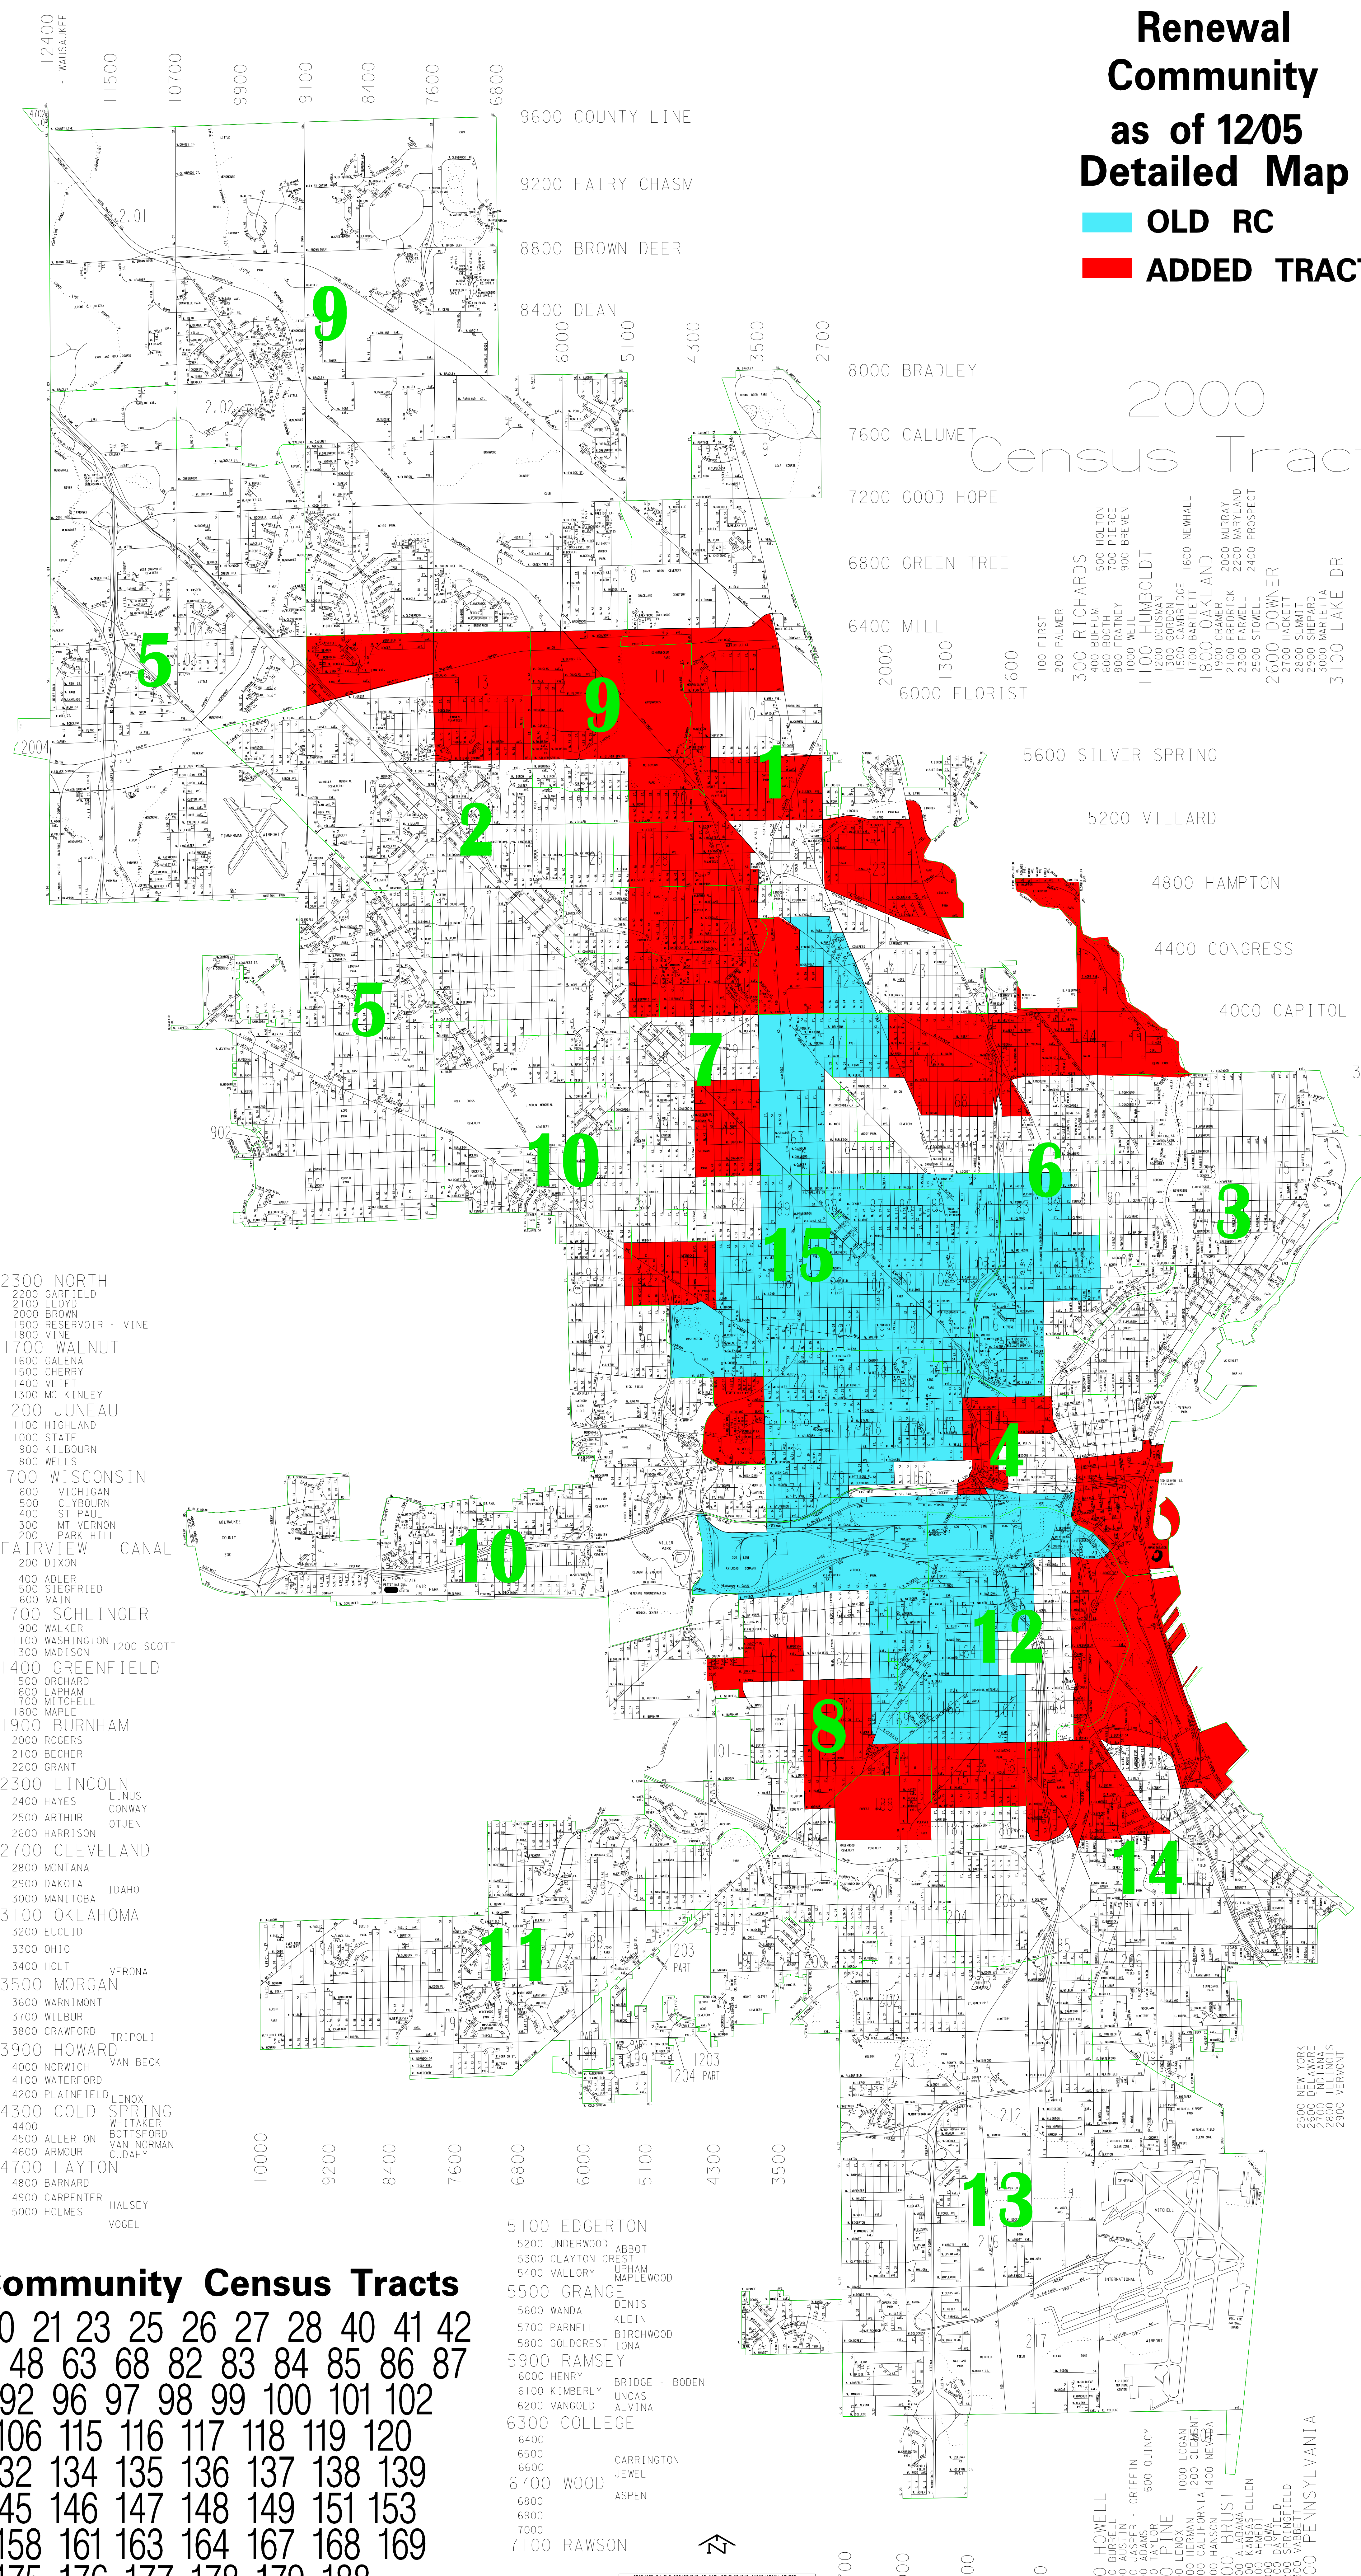

Renewal Community as of 12/05 Detailed Map

OLD RC
ADDED TRACTS 1205

2000
Census Tracts

9600 COUNTY LINE
9500 DONGES
9400
9300 GLENBROOK
9200 FAIRY CHASM
9100 ALLYN
9000 LARAMIE
8900 GREENBROOK BEATRICE
8800 BROWN DEER
8700 HEATHER
8600 WABASH
8500 DONNA
8400 DEAN DARNEL VILLA
8300 FAIRLANE
8200 ARCH
8100 TOWER
8000 BRADLEY
7900 LOLITA
7800 PORT - PARKLAND
7700 FOUNTAIN
7600 CALUMET
7500 PORTAGE
7400 HEMLOCK
7300 CLINTON
7200 GOOD HOPE
7100 ROCHELLE
7000 KILEY
6900 SPOKANE
6800 GREEN TREE
6700 DAPHNE
6600 ACACIA
6500 BRENTWOOD
6400 MILL
6300 BENDER
6200 LYNX
6100 KAUL
6000 FLORIST
5900 BOBOLINK
5800 CARMEN
5700 THURSTON
5600 SILVER SPRING
5500 SHERIDAN
5400 CUSTER
5300 ROHR
5200 VILLARD
5100 LANCASTER
5000 FAIRMOUNT
4900 STARK
4800 HAMPTON
4700 COURTLAND DERBY
4600 GLENDALE
4500 RUBY
4400 CONGRESS
4300 MARION
4200 HOPE - OLIVE
4100 FIEBRANTZ
4000 CAPITOL
3900 MELVINA
3800 VIENNA
3700 NASH
3600 FINN
3500 KEEFE
3400 TOWNSEND
3300 CONCORDIA
3200 AUER
3100 BURLEIGH
3000 CHAMBERS
2900 LOCUST
2800 HADLEY
2700 CENTER
2600 CLARKE
2500 WRIGHT
2400 MEINECKE

3000 KEEFE - EDGEWOOD
3400 NEWPORT
3300 HARTFORD
3200 HAMPSHIRE
3100 BURLEIGH - KENWOOD
3000 LINWOOD
2900 LOCUST
2800 NEWBERRY
2700 CENTER - PARK
2600 BELLEVUE
2500 BRADFORD
2400 THOMAS
2300 NORTH
2200 KENILWORTH
2100 WINDSOR - WOODSTOCK
2000 BOYLSTON - LAFAYETTE
1900 KANE
1800 HAMILTON - ROYAL
1700 WALNUT - BRADY
1600 PLEASANT
1500 LYON
1400 OGDEN
1300 KNAPP
1200 JUNEAU