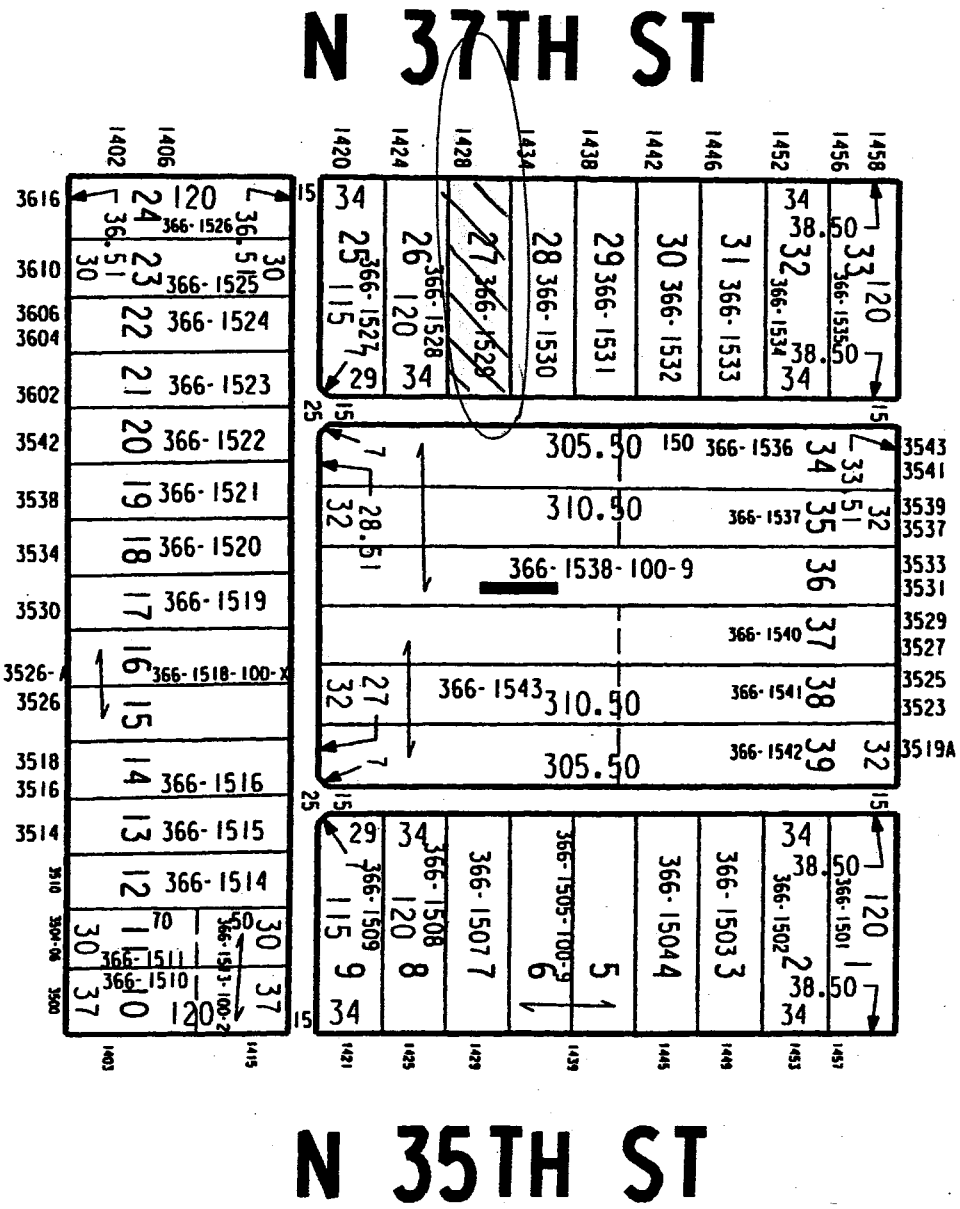

030673

SW 24-7-21

ATLAS P. 366

366

366-03

SCALE 1" = 80'

SCHNEIDER'S PARK

W CHERRY ST

SW 24-7-21
ATLAS P. 366

366

366-11

SCALE 1" = 80'

WOODLAWN PARK NO. 2

W GALENA ST

N 38TH ST

N 37TH ST

1622-4

1618-20

W. WALNUT

3727-9 3723-5 3719

ST.

1621-3

1627-9

1623-5

1621

ST.

N. 38TH

N. 37TH

3704-8 3704-4 3708-20 3708-6 3726-8 3724-4 3716-8 3714 3708-10 3704-6 3704-2
W. GALENA ST.