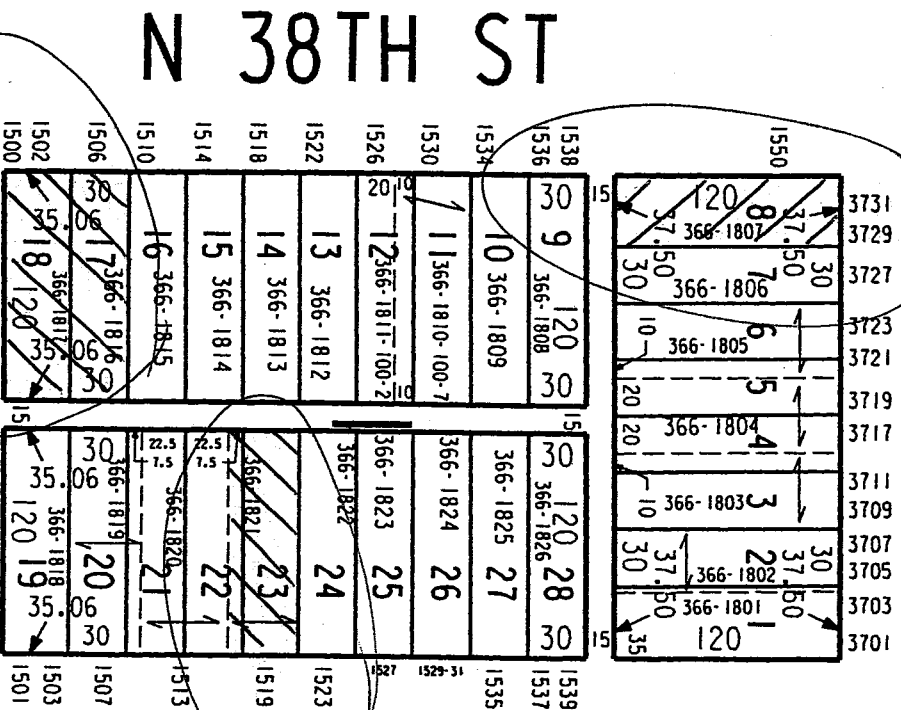

030673

SW 24-7-21

ATLAS P. 366

366

366-03

SCALE 1" = 80'

SCHNEIDER'S PARK

W CHERRY ST

SW 24-7-21
ATLAS P. 366

366

366-11

SCALE 1" = 80'

WOODLAWN PARK NO. 2

W GALENA ST

N 38TH ST

N 37TH ST

1622-4

1618-20

W. WALNUT

3727-9 3723-5 3719

ST.

1621-3

1627-9

1623-5

1621

ST.

N. 38TH

N. 37TH

3704-8 3704-4 3708-20 3708-6 3726-8 3724-4 3716-8 3714 3708-10 3704-6 3704-2
W. GALENA ST.