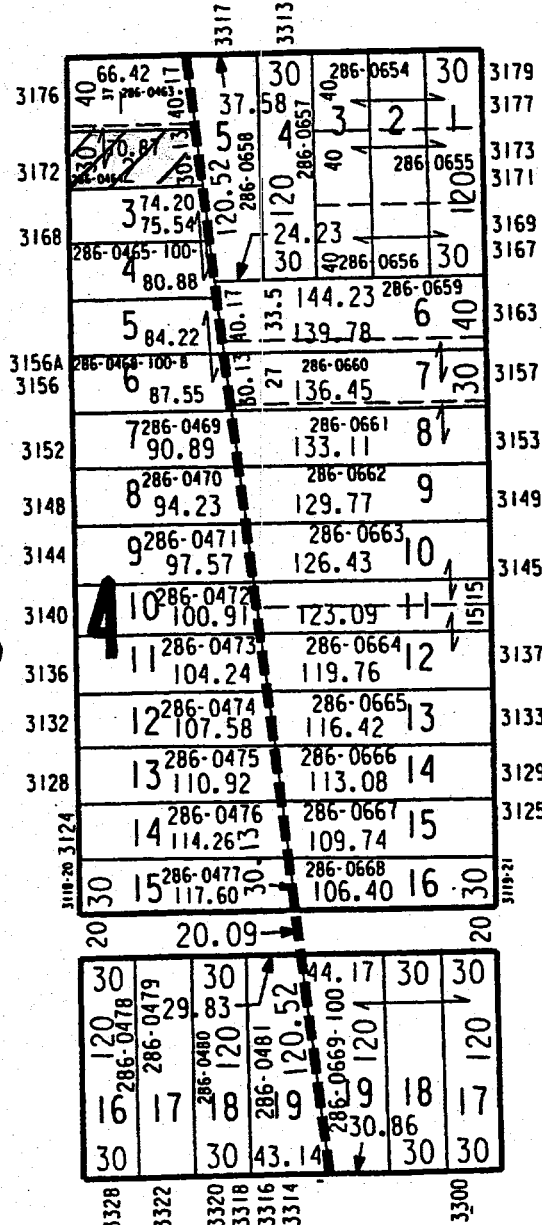

W AUER AV

FOND DU LAC AV HEIGHTS

N 34TH ST

N 33RD ST

FOND DU LAC & BURLEIGH

LAND CO'S SUBD. NO 1

W BURLEIGH ST