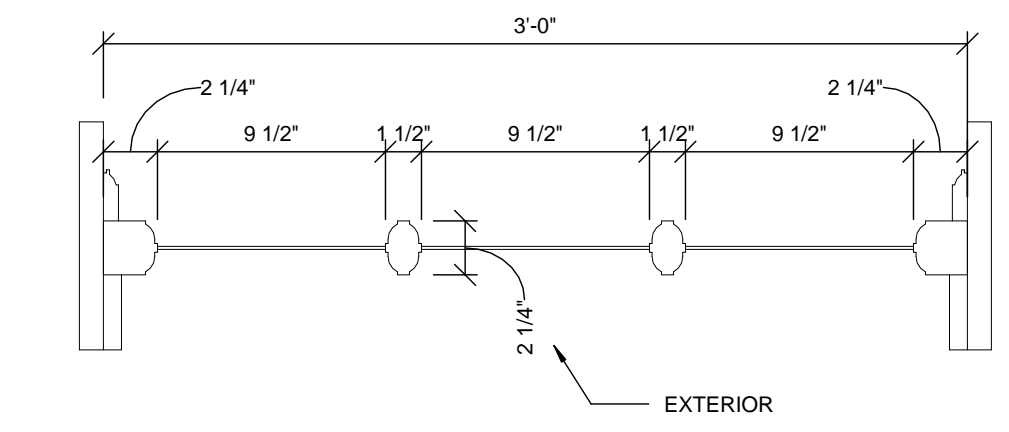

**SHEET INFORMATION**

ANTIQUE WINDOW

SHEET NUMBER

**A4.2**

**GL-3**

**GL-2**

**ANTIQUE WINDOW DETAILS**  
 SCALE: 1 1/2" = 1'-0"