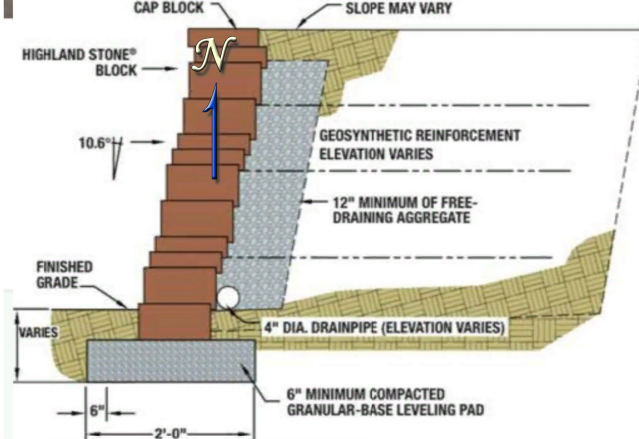

43.063962,-87.877556

2555 N. Summit Ave, Milwaukee, WI

Geo-Grid Example