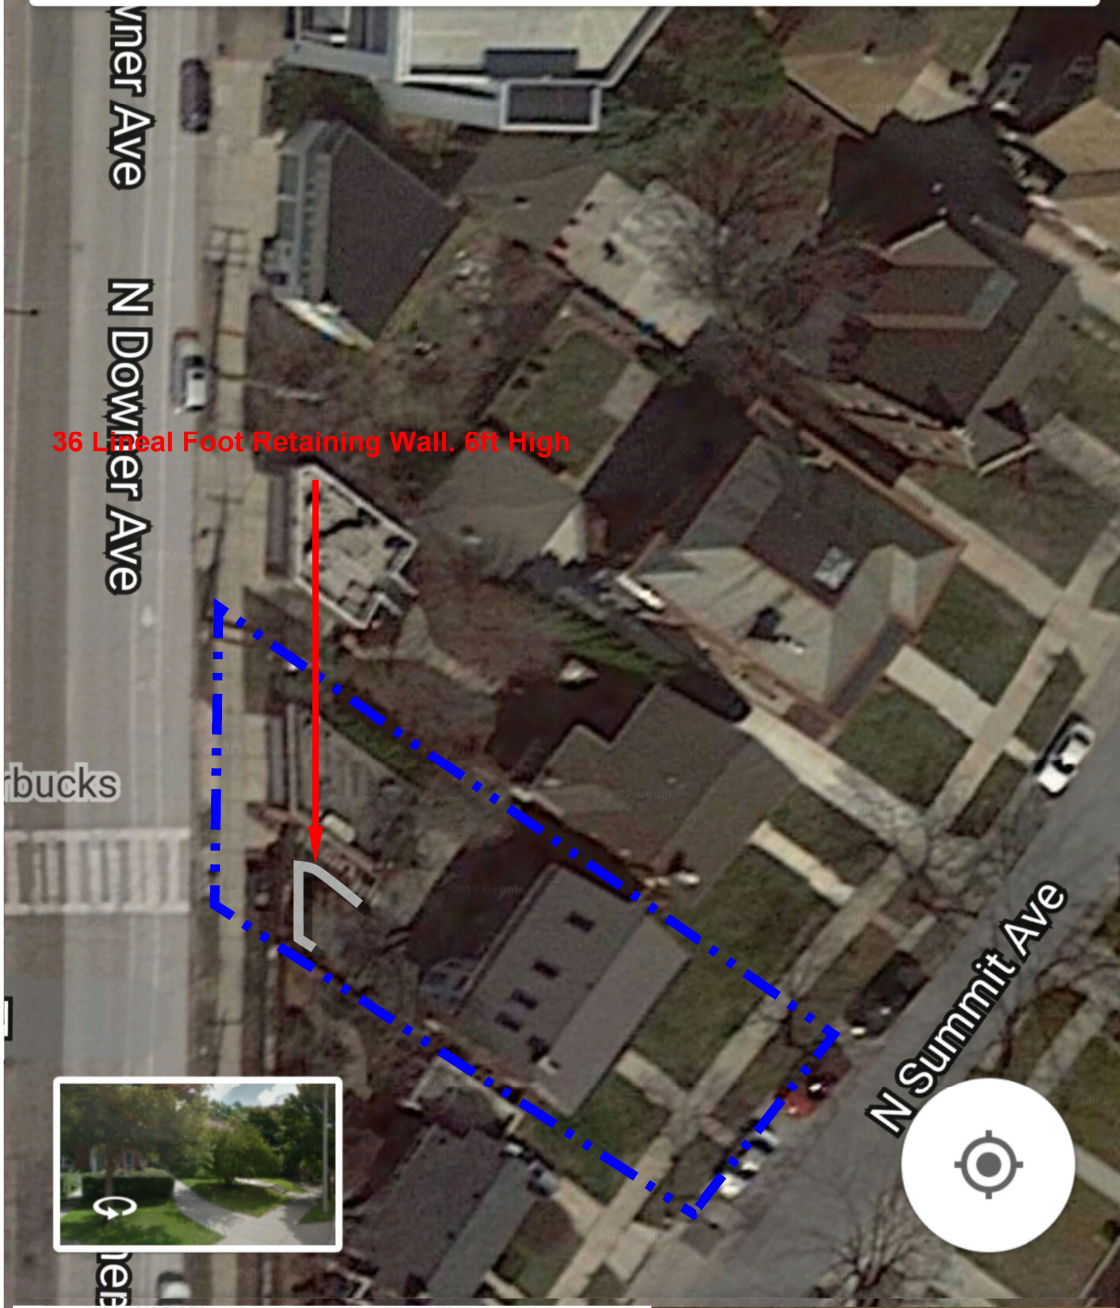

43.063962,-87.877556

2555 N. Summit Ave, Milwaukee, WI

Geo-Grid Example