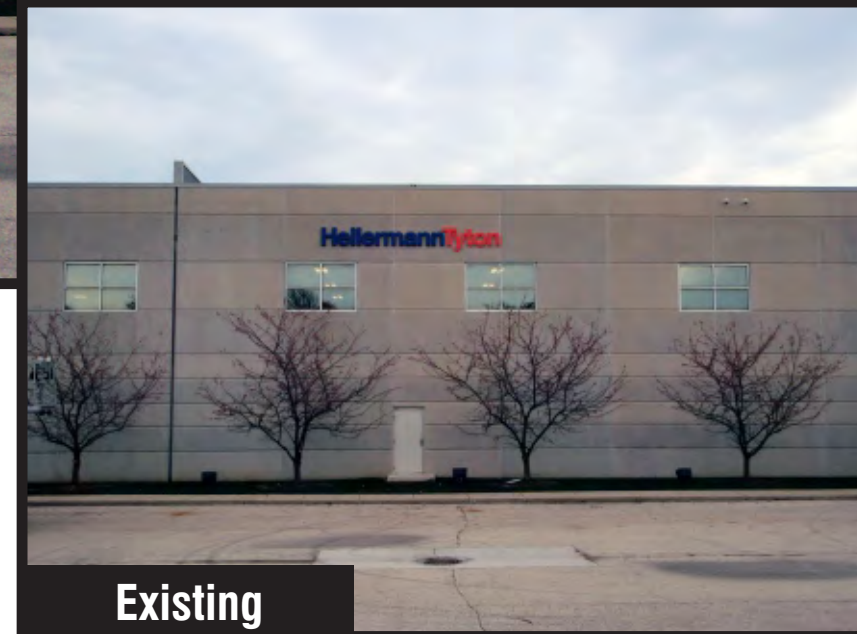

Existing

Milwaukee, WI

B63928